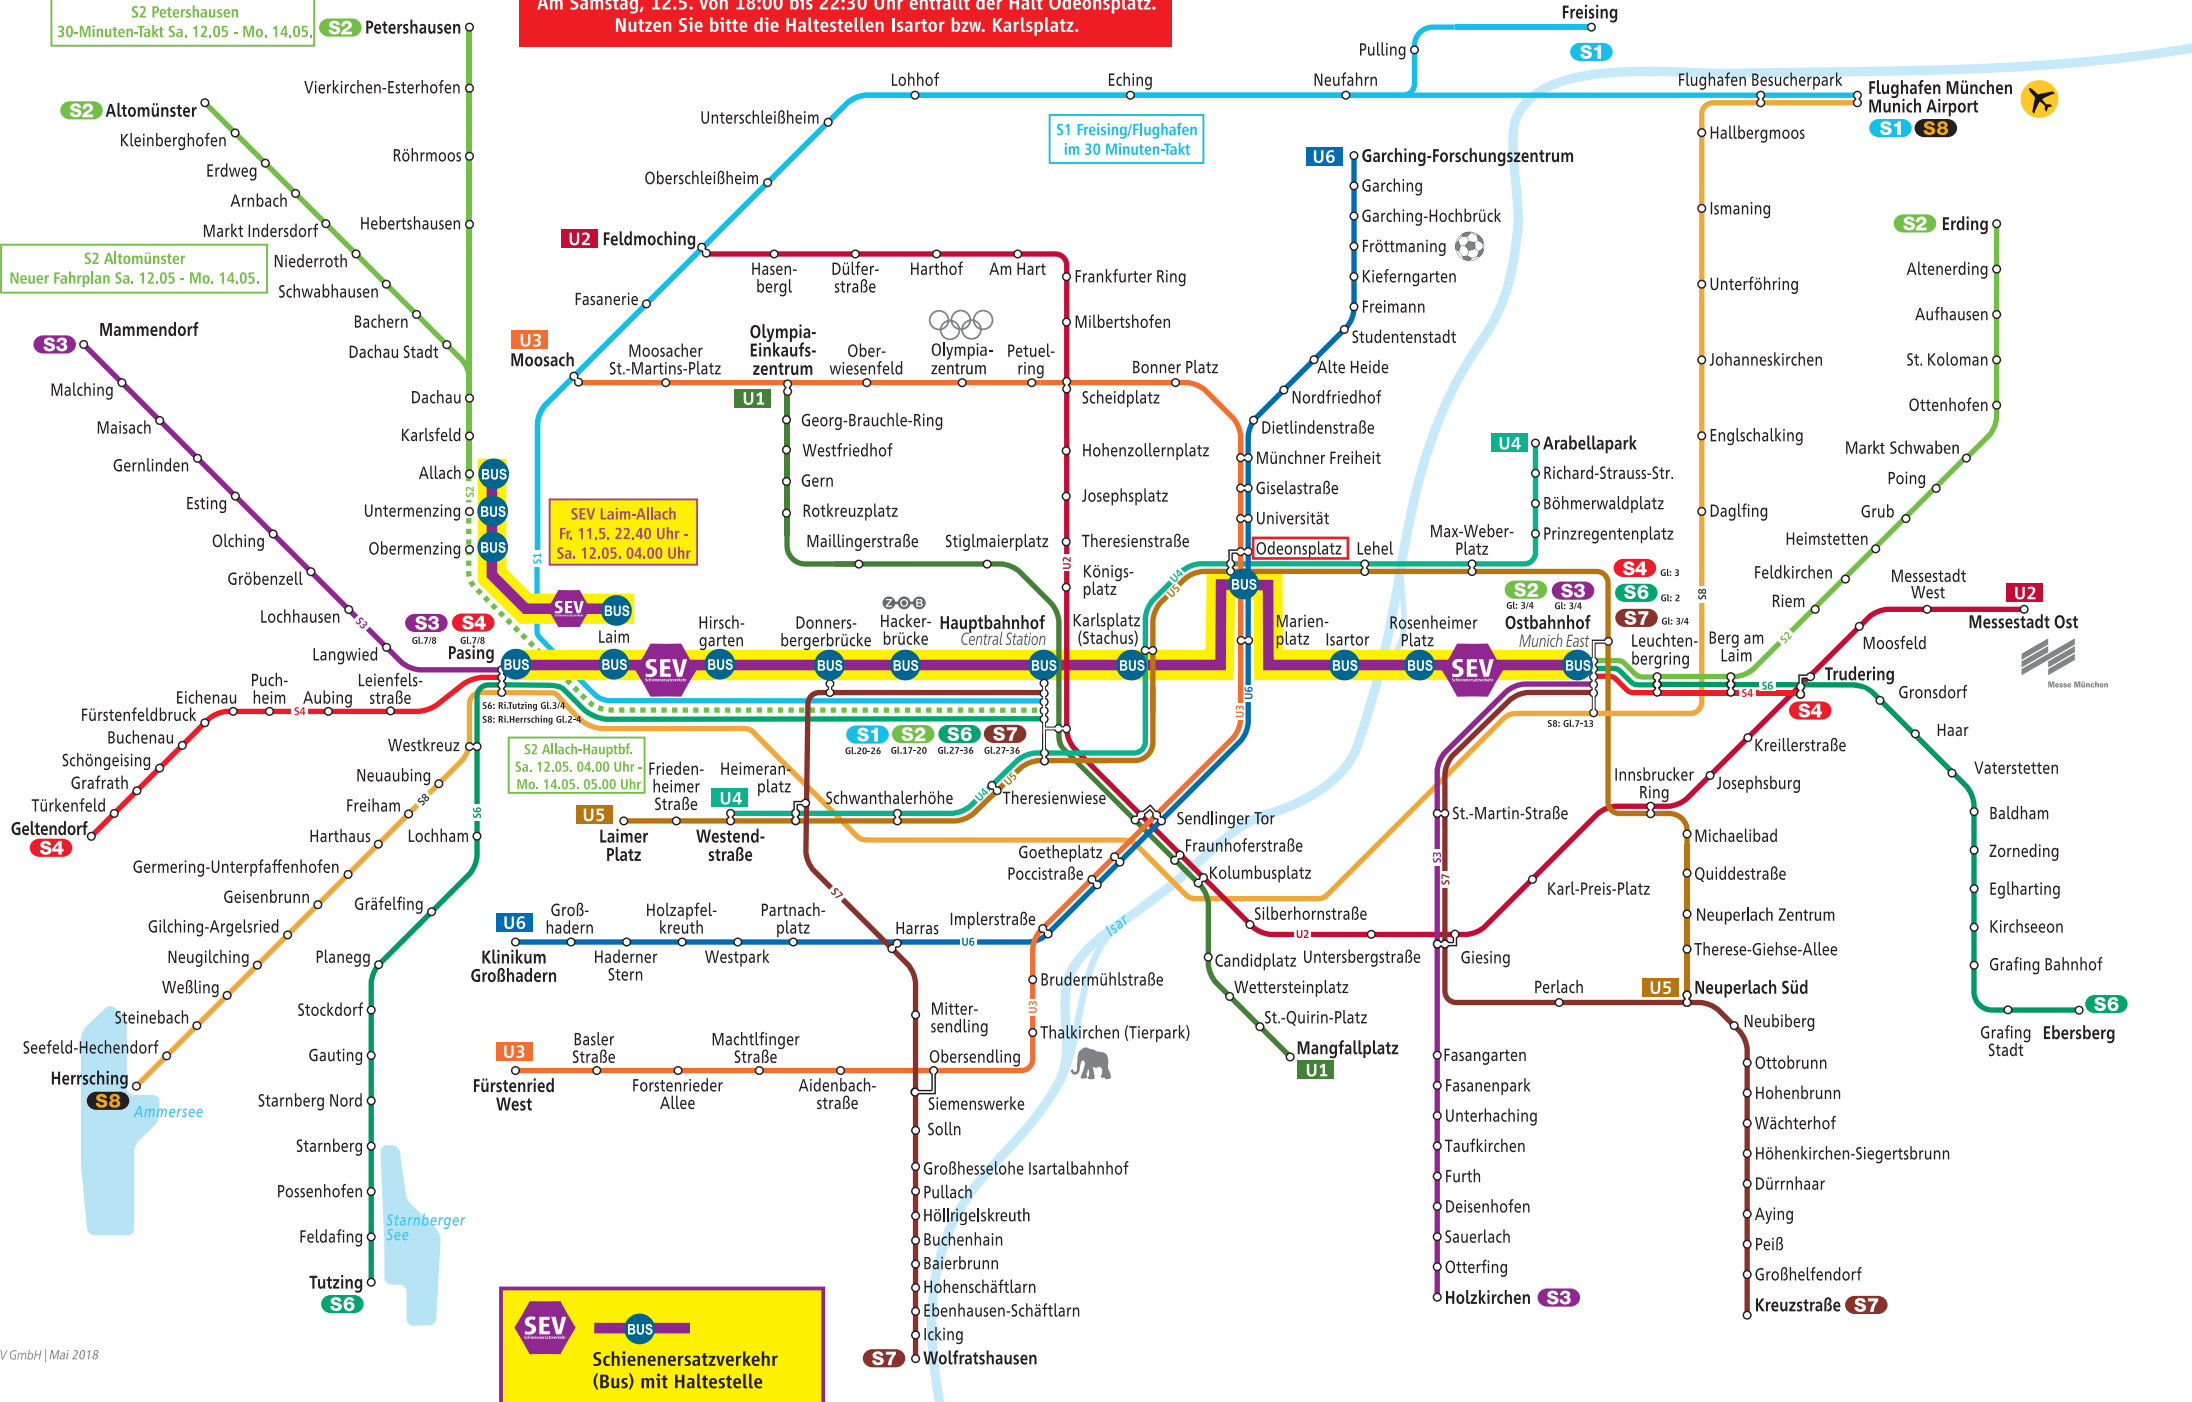

**Am Samstag, 12.5. von 18:00 bis 22:30 Uhr entfällt der Halt Odeonsplatz.
Nutzen Sie bitte die Haltestellen Isartor bzw. Karlsplatz.**

S2 Altomünster
Neuer Fahrplan Sa. 12.05 - Mo. 14.05.

S2 Petershausen
30-Minuten-Takt Sa. 12.05 - Mo. 14.05.

SEV Laim-Allach
Fr. 11.5, 22.40 Uhr -
Sa. 12.05, 04.00 Uhr

S2 Allach-Hauptbf.
Sa. 12.05, 04.00 Uhr -
Mo. 14.05, 05.00 Uhr

SEV **BUS**
Schienenersatzverkehr
(Bus) mit Haltestelle