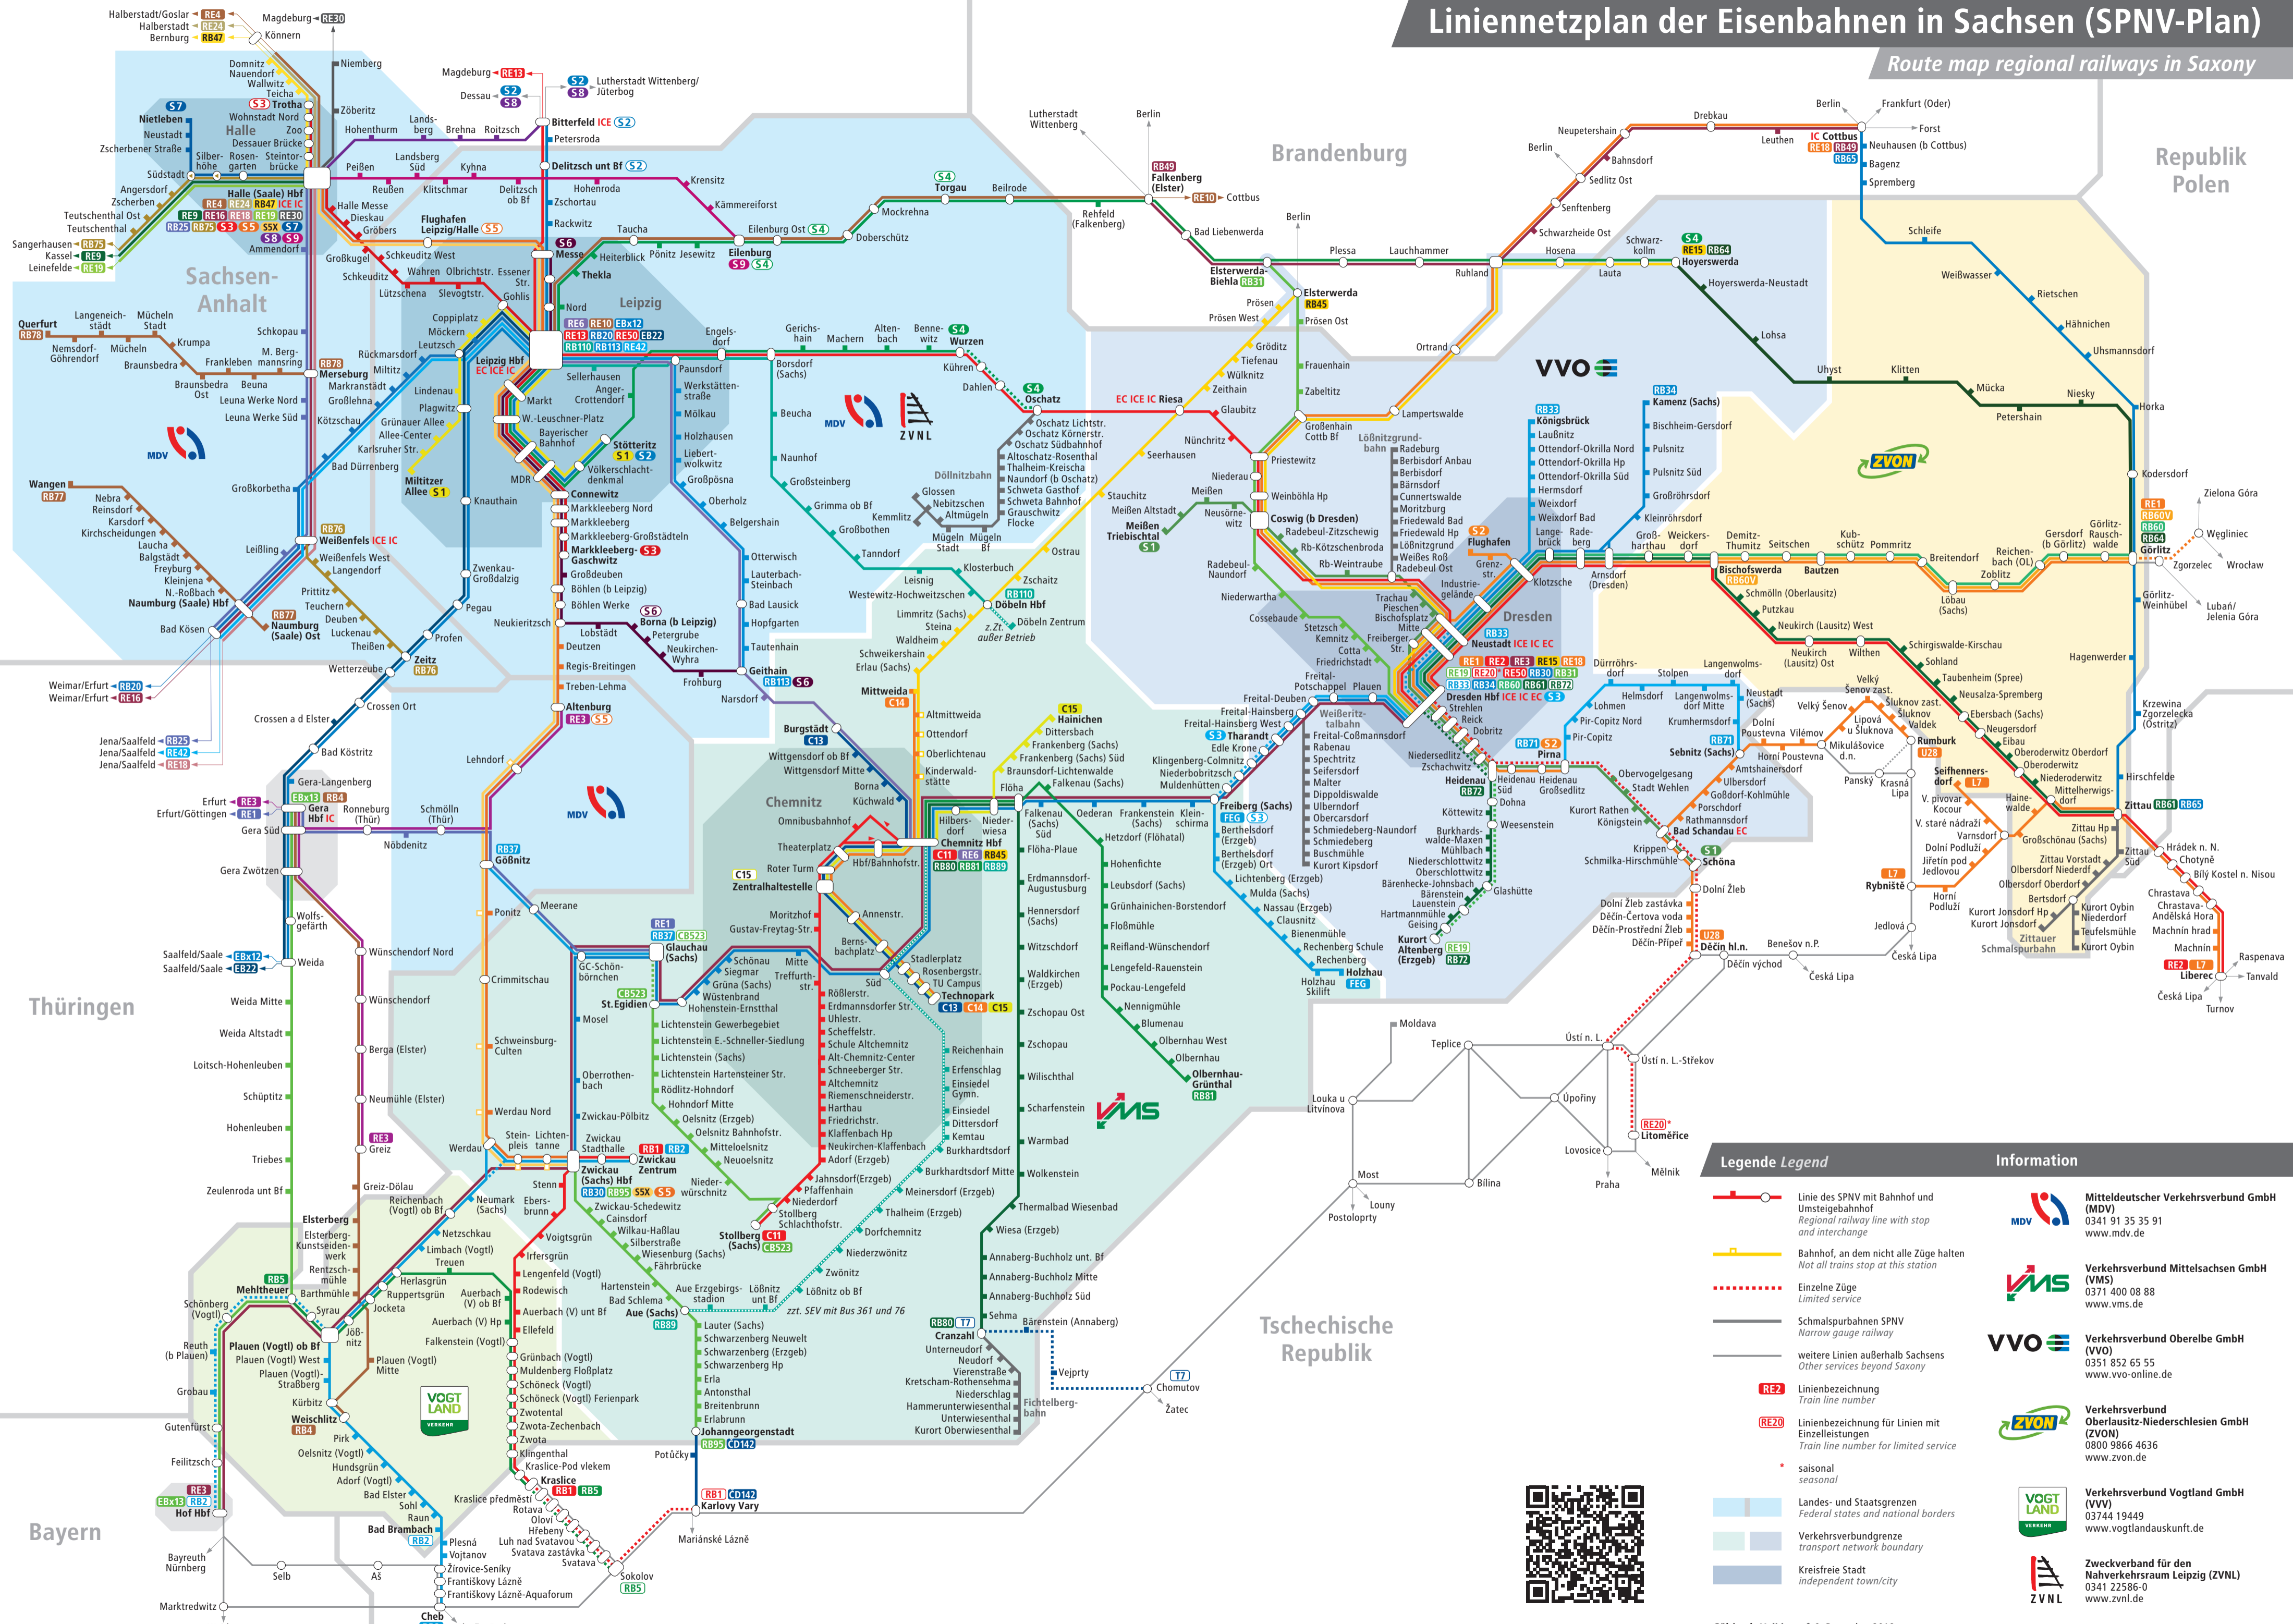

Linienetzplan der Eisenbahnen in Sachsen (SPNV-Plan)

Route map regional railways in Saxony

Legende Legend

- Linie des SPNV mit Bahnhof und Umsteigebahnhof
Regional railway line with stop and interchange
- Bahnhof, an dem nicht alle Züge halten
Not all trains stop at this station
- Einzelne Züge
Limited service
- Schmalspurbahnen SPNV
Narrow gauge railway
- weitere Linien außerhalb Sachsens
Other services beyond Saxony
- Linienbezeichnung
Train line number
- Linienbezeichnung für Linien mit Einzelleistungen
Train line number for limited service
- seasonal
- Landes- und Staatsgrenzen
Federal states and national borders
- Verkehrsverbundgrenze
transport network boundary
- Kreisfreie Stadt
independent town/city